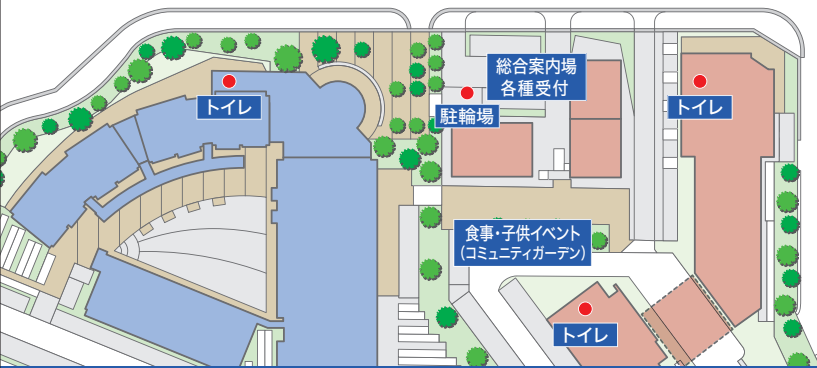

グローバルビレッジ津雲台

グローバルビレッジ

第2回

おもしろい
あそび
学び場

GVフェス開催

2022年
11月20日(日)

参加
無料

10:00～16:00 雨天開催

お車でのご来場はお控え願います。徒歩・自転車、公共交通機関をご利用ください。

ご入場には「マスクの着用、検温、手指の消毒」が必須となります。発熱や体調不良がある場合は来場をご遠慮ください。

主催：グローバルビレッジ津雲台 街づくり協議会

協賛

パナソニック ホームズ株式会社

パナソニック ホームズの賃貸マンション
「パークナードフィット津雲台」
東急住宅リース株式会社

サービス付き高齢者向け住宅
「グランビル・ユニバ中銀 千里つくも台」
中銀インテグレーション株式会社

シェアハウス「ライツアパートメント」
UDS株式会社

株式会社ライフイノベーション
共和メディカル株式会社

大阪大学大学院人間科学研究科
附属 未来共創センター

地域交流レストラン
日本のいいもの食堂「ハレとケ」

暮らし・医療・介護の相談室
みんなの保健室

訪問看護ステーション
あかり訪問看護ステーション

かかりつけ薬局
関西薬局・グローバルビレッジ津雲台店

コンビニエンスストア
ファミリーマート
グローバルビレッジ津雲台店